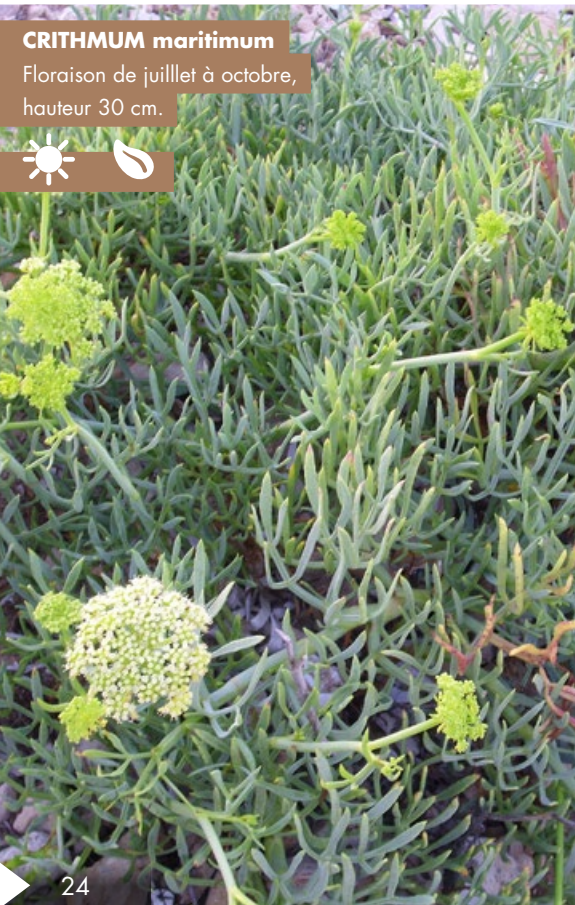

CENTAUREA bella
Floraison de avril à juillet,
hauteur 30 cm.

ECHINACEA 'Green Jewel' ®
Floraison de juillet à septembre,
hauteur 60 cm.

ECHINACEA 'Secret Pride'
Floraison de juillet à septembre,
hauteur 60 cm.

ECHINACEA 'Secret Romance' ®
Floraison de juillet à septembre,
hauteur 70 cm.

CRITHMUM maritimum
Floraison de juillet à octobre,
hauteur 30 cm.

CENTAUREA montana 'Amethyst Dream' ®
Floraison de juin à août,
hauteur 50 cm.