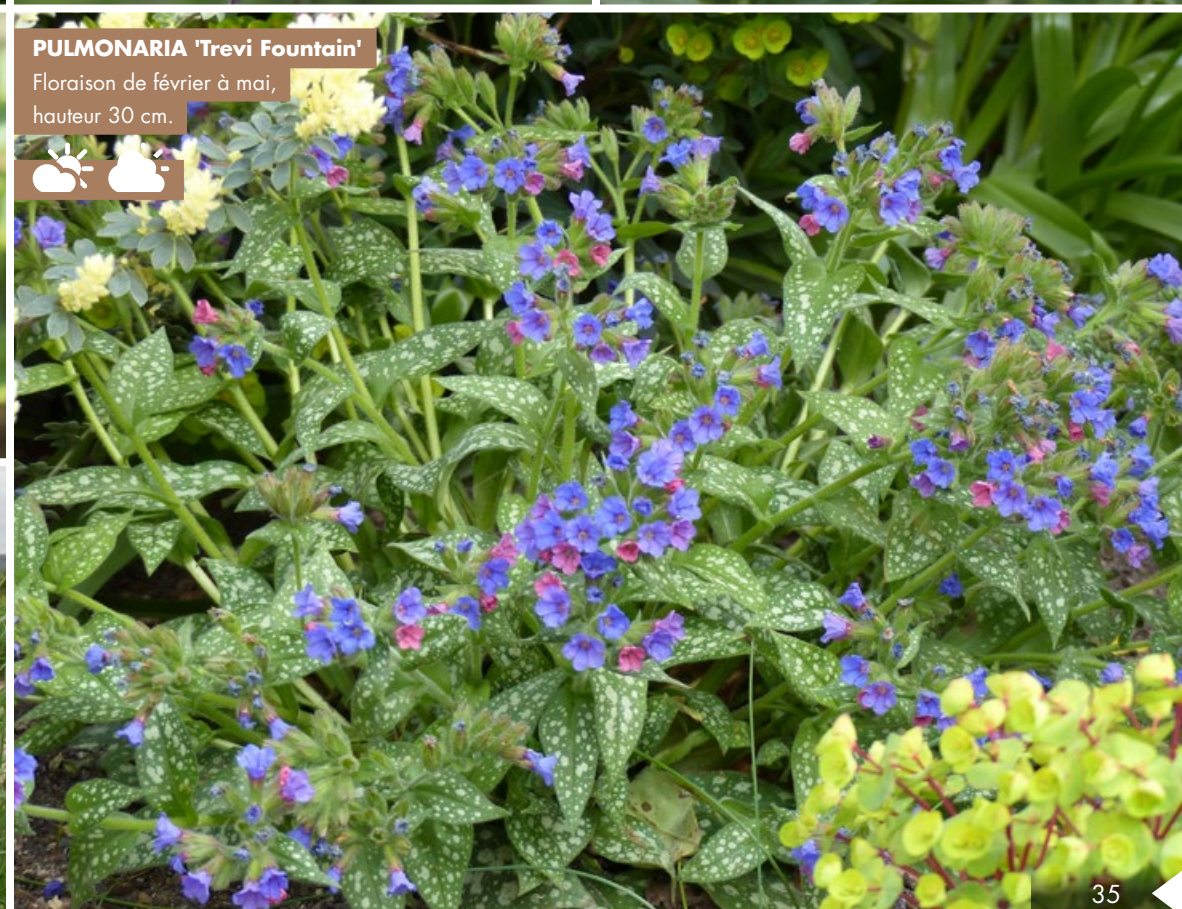

PULMONARIA 'Trevi Fountain'

Floraison de février à mai,
hauteur 30 cm.