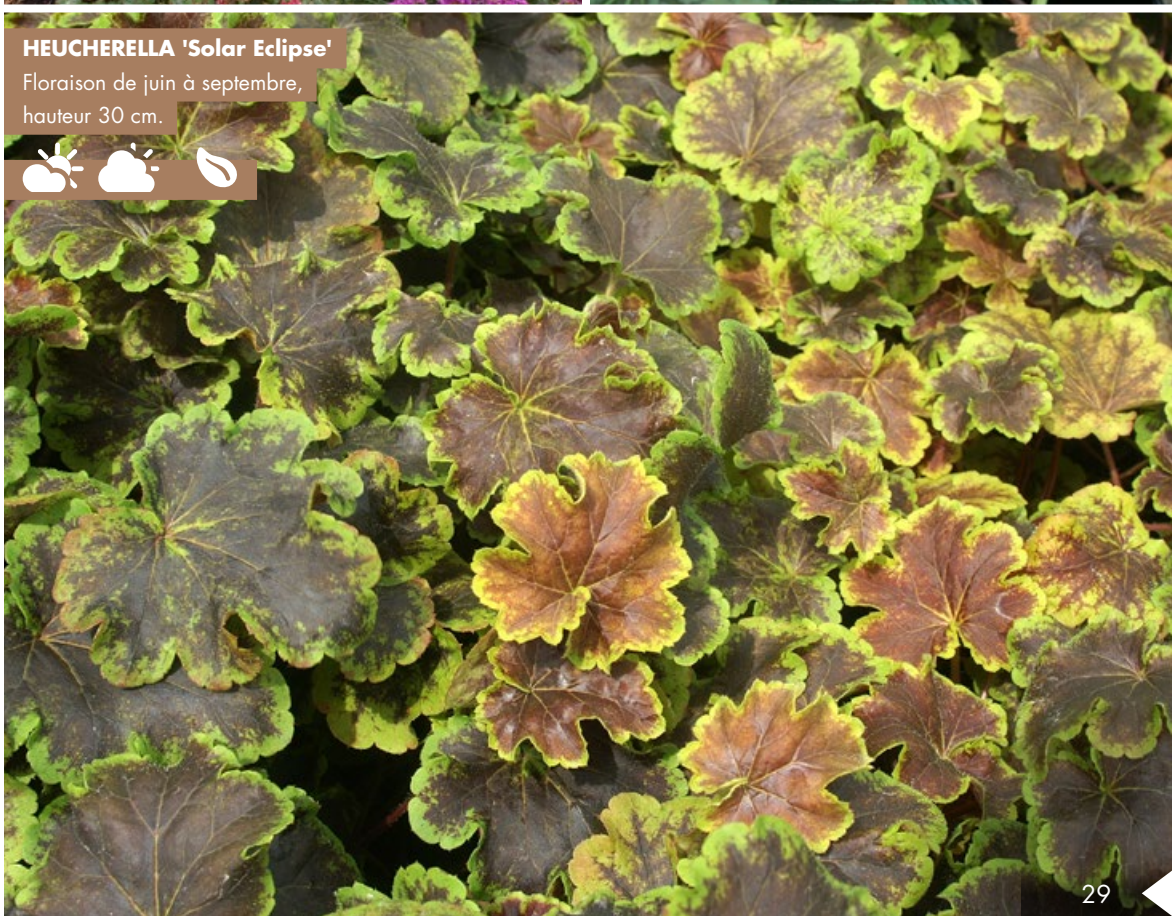

HEUCHERA 'Green Spice'
Floraison de juin à juillet,
hauteur 30 cm.

HEUCHERA 'Paris' ®
Floraison de juin à septembre,
hauteur 30 cm.

HELLEBORUS orientalis 'Pink Spotted Lady'
Floraison de février à avril,
hauteur 30 cm.

HELLEBORUS orientalis 'Picotee Lady'
Floraison de février à avril,
hauteur 30 cm.

HEMEROCALLIS 'Red Magic'
Floraison de juin à juillet,
hauteur 60 cm.

HEUCHERELLA 'Solar Eclipse'
Floraison de juin à septembre,
hauteur 30 cm.